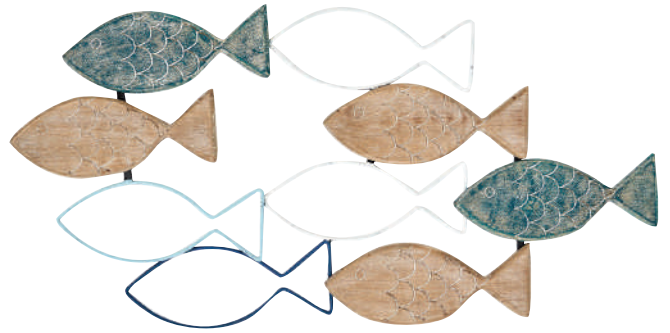

D1160
Ø: 50 CM
(MIRROR)

D2237
Ø: 44 CM (X2)
(MIRROR)

D2051
L: 116 CM - H: 17 CM (X2)
(HANGER)

D2053
L: 38 CM - H: 52 CM
(HANGER)

D2155
L: 100 CM - W: 16 CM - H: 40 CM
(WALL DECOR - RACK)

1. D2140 - 2. D2243 - 3. D2141 - 4. D2346 - 5. D2345 - 6. D1197 - 7. D1811 - 8. D7276 - 9. D2151 - 10. D7433 - 11. D2066 - 12. D2309 - 13. D2313

D2163
L: 59 CM - H: 40 CM

D2162
L: 78 CM - H: 39 CM (X2)
(WALL DECOR)

D2059
L: 40 CM - H: 21 CM (X2)
(HANGER)

D2060
L: 12 CM - H: 21 CM SET 3 (X2)
(HANGER)

D2013
L: 53 CM - H: 16,5 CM (X2)
(HANGER)

D1867
L: 51 CM - H: 38 CM
(HANGER)