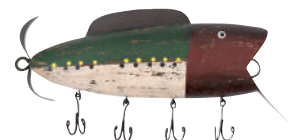

D2002
L: 31 CM - H: 26 CM (X2)

D2003
L: 21 CM - H: 16 CM (X3)

D2248
L: 12 CM - H: 23 CM SET 3

D2000
L: 45 CM - H: 26,5 CM

D2001
L: 31 CM - H: 31 CM (X2)

D2016
L: 29 CM - H: 15 CM (X3)
(KEY HOLDER)

1. D1860 - 2. D2343 - 3. D2344 - 4. D1326 - 5. D7530 - 6. D6729