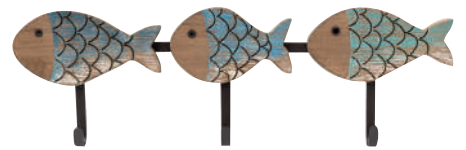

D2163
L: 59 CM - H: 40 CM

D2162
L: 78 CM - H: 39 CM (X2)
(WALL DECOR)

D2059
L: 40 CM - H: 21 CM (X2)
(HANGER)

D2060
L: 12 CM - H: 21 CM SET 3 (X2)
(HANGER)

D2013
L: 53 CM - H: 16,5 CM (X2)
(HANGER)

D1867
L: 51 CM - H: 38 CM
(HANGER)