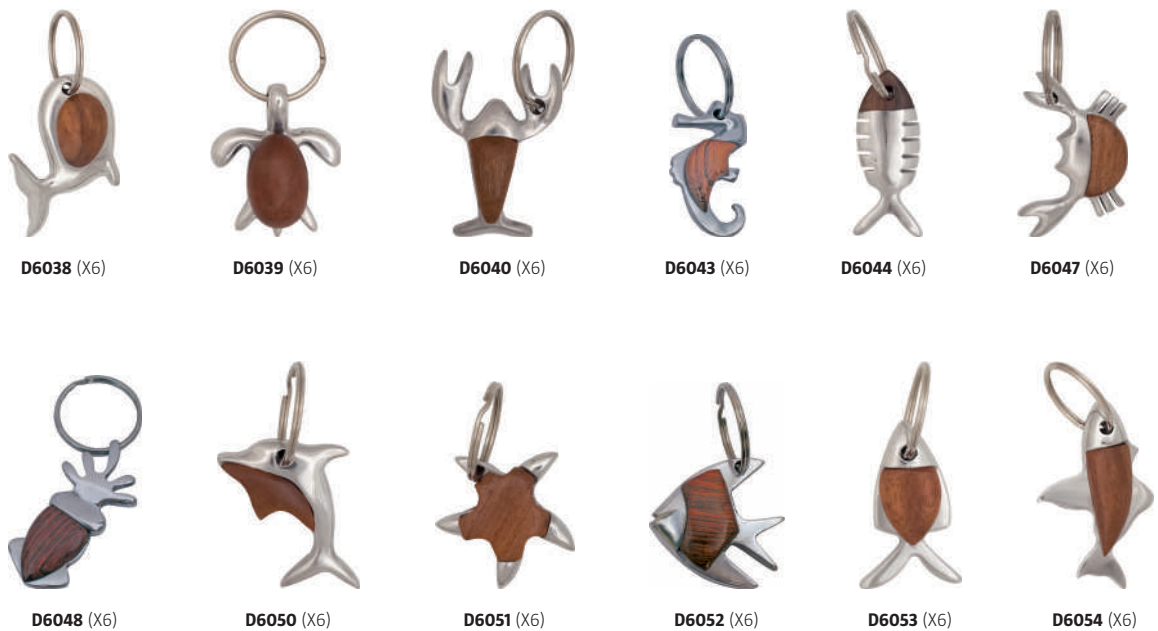

D6079 (X6)

D6080 (X6)

D6082 (X6)

D6083 (X6)

D6020 (X6)

D6001 (X6)

D6016 (X6)

D1279
Ø: 8 CM - H: 23 CM

D6000
H: 8 CM (X6)

D1274 SET 6

D1273 SET 6

WOODEN KEYRINGS / LLAVEROS DE MADERA / PORTE-CLÉS EN BOIS / PORTACHIAVI IN LEGNO / EGURREZKO GILTZATAKOAK

D1599 SET 6

D6002 (X6)

D6084 SET 2 (X3)

D6070 (X6)

D1580 SET 6

WOODEN KEYRINGS / LLAVEROS DE MADERA / PORTE-CLÉS EN BOIS / PORTACHIAVI IN LEGNO / EGURREZKO GILTZATAKOAK

WOODEN & ALUMINIUM KEYRINGS / LLAVEROS DE MADERA & ALUMINIO / PORTE-CLÉS EN BOIS & ALUMINIUM / PORTACHIAVI IN LEGNO & ALUMINIO / EGUR & ALUMINIOZKO GILTZATAKOAK

D2372
L: 10 CM SET 6

D2373
L: 10 CM SET 6

D2374
L: 10 CM SET 6

D2371
H: 8 CM SET 6

D2306
H: 7 CM SET 6

D1490
H: 7 CM SET 6

D6028
H: 6 CM SET 6

D1839
Ø: 8 CM SET 6