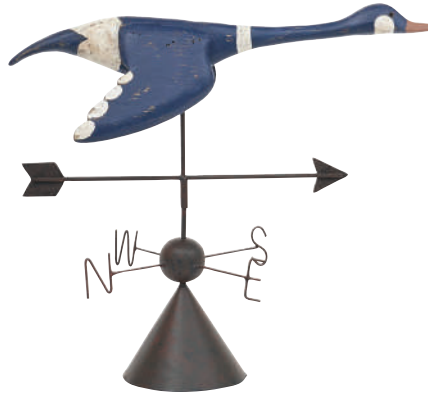

D0804
L: 50 CM - H: 10 CM (X2)
(HANGER)

Hooks

Details that turn a home into an extension of the marine world. Wood and metal hooks and hangers bring the sea closer to your favourite corners.

D2169
Ø: 10 CM - W: 17 CM (X4)
(HANGER)

D2170
Ø: 14,5 CM - W: 10 CM (X4)
(HANGER)

D2171
Ø: 14,5 CM - W: 10 CM (X4)
(HANGER)

D2177
L: 22 CM - H: 9,5 CM (X2)

D2176
L: 22 CM - H: 8,5 CM (X2)

D2178
L: 21,5 CM - H: 8,5 CM (X2)

D2173
H: 16 CM (X4)
(HANGER)

D2174
H: 16 CM (X4)
(HANGER)

D2175
H: 16 CM (X4)
(HANGER)

D2020
L: 60 CM - H: 30 CM

D2019
L: 72 CM - H: 40 CM

D0970
L: 39 CM - H: 15 CM - W: 30 CM

D0971
L: 29 CM - H: 8 CM - W: 23 CM

D2340
L: 39,5 CM - H: 28 CM

D2339
L: 45 CM - H: 38,5 CM

D2341
L: 35 CM - H: 55,5 CM

D2240
L: 15 CM - H: 6 CM (X4)

D2238
L: 25,5 CM - H: 10 CM (X2)

D2239
L: 20 CM - H: 8 CM (X2)

D2236
L: 22 CM - H: 40 CM (X2)

D2235
L: 22 CM - H: 40 CM (X2)